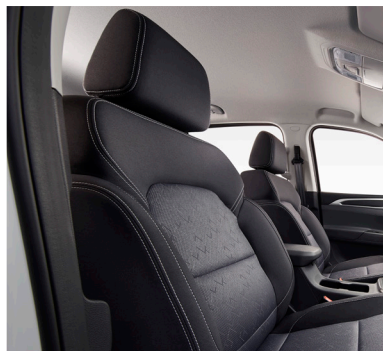

Since 1924

ASIA MOTORS MMC

+994 50 400 1924 / +994 50 444 1924 / +994 12 525 5151 / office@asiamotors.az / Babək pr. 203, AZ1031, BAKI, AZƏRBAYCAN

mgmotor.az

mgmotor.az

mgmotor

mgmotor.az